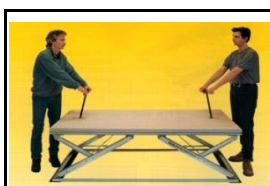

NIVOflex-AirStage за фиксирани инсталации - 16 2/3 см стъпка на издигане - платформа изработена от алуминий със "Серво" регулиране на височината. Газови амортизатори и две Т-образни ръкохватки спомагат издигането на плота до желаното ниво.

324	200x100 cm - 25 mm кафяв полиран шперплат	3 293,00	72,0	kg
11395	200x100 cm - 25 mm с релефно, водоустойчиво покритие за използване на открито	3 490,00	79,5	kg
11397	200x100 cm - без плот	3 175,00		kg
11396	200x100 cm - специален			

NIVOflex-AirStage-Elephant за фиксирани инсталации - 20 см стъпка на издигане - до 150 cm височина

9190	200x100 cm - 25 mm кафяв полиран шперплат	5 692,00	105,0	kg
11162	200x100 cm - 25 mm с релефно, водоустойчиво покритие за използване на открито	5 889,00		kg
11163	200x100 cm - без плот	5 574,00		kg
11511	200x100 cm - специален			

NIVOflex-AirStage-Elephant за фиксирани инсталации - 16 2/3 см стъпка на издигане - до 150 cm височина

13201	200x100 cm - 25 mm кафяв полиран шперплат	5 692,00	105,0	kg
13202	200x100 cm - 25 mm с релефно, водоустойчиво покритие за използване на открито	5 889,00		kg
13203	200x100 cm - без плот	5 574,00		kg
11511	200x100 cm - специален			

NIVOflex-AirStage-Giant за фиксирани инсталации - 20 см стъпка на издигане - до 150 cm височина

9191	300x100 cm - 25 mm кафяв полиран шперплат	5 346,00	126,0	kg
11160	300x100 cm - 25 mm с релефно, водоустойчиво покритие за използване на открито	5 544,00		kg
11161	300x100 cm - без плот	5 229,00		kg
11512	300x100 cm - специален