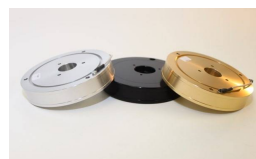

Suspension Adjusters & Springs

Регулатори на окачване и пружини за ъпгрейд на по ранните продукти GyroDec и Orbe.

80,00

Arm plate de-coupling kit

Комплект за механично отделяне на рамото и монтажната основа от грамофона, включва три нови разделителни модула, гайка и кабел.

30,00

Standard Gyro Arm Plates (silver)

Стандартни основи за монтаж на рамо на грамофон Gyro подходящи и за рамена Rega, SME, Linn, Wilson Benesch, Hadcock, Graham - сребрист цвят.

60,00

Standard Gyro Arm Plates (black or gold)

Стандартни основи за монтаж на рамо на грамофон Gyro подходящи и за рамена Rega, SME, Linn, Wilson Benesch, Hadcock, Graham - черен или златист цвят

65,00

Special Gyro Arm Plates (silver)  
(non standard, made to order)